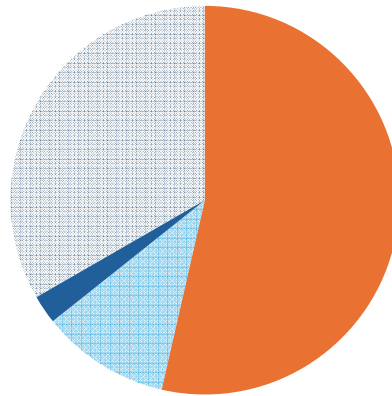

Gemeinde  
**Schwindegg**

## Wärmenetz Schwindegg

Umfrage Stand 21.11.2025

- Rückläufer unterschriebene Verträge: 45
- vesendetete Verträge (ohne Großkunden): 54
- benötigte Vollanschlüsse: 56
- Rückläufer Interessensbekundung: 84